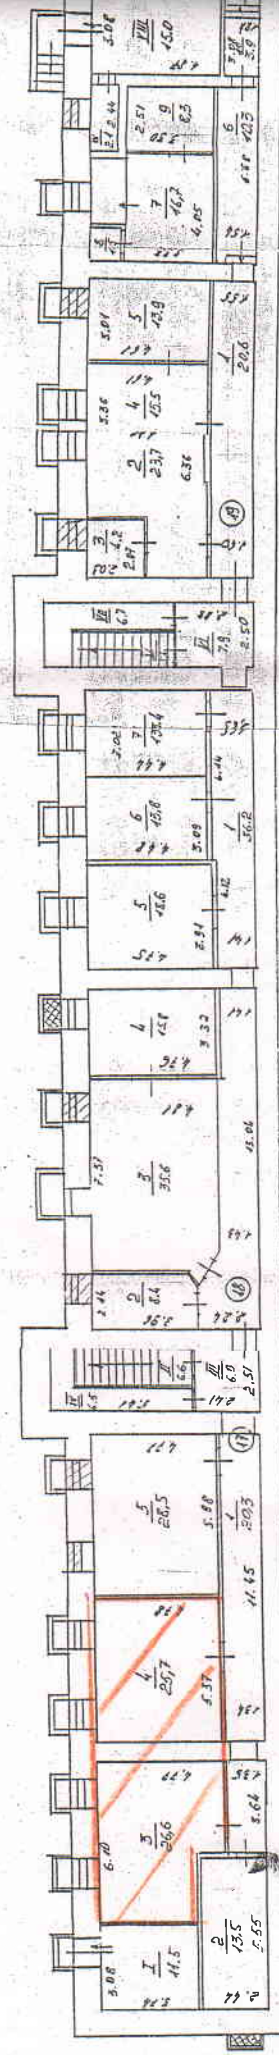

ПОПОВЕРХОВИЙ ПЛАН
 На будівлю літер "А" по вул.
 Бульвару Героїв № 27/2
 район Печерський м. Київ
 Масштаб = 1:200

ПІДВАЛ ЛІТЕРИ "А"

Громадська організація
 «Маша премо» S-70,25 кв.м.

ПОВЕРХ ЛІТЕРИ "А"